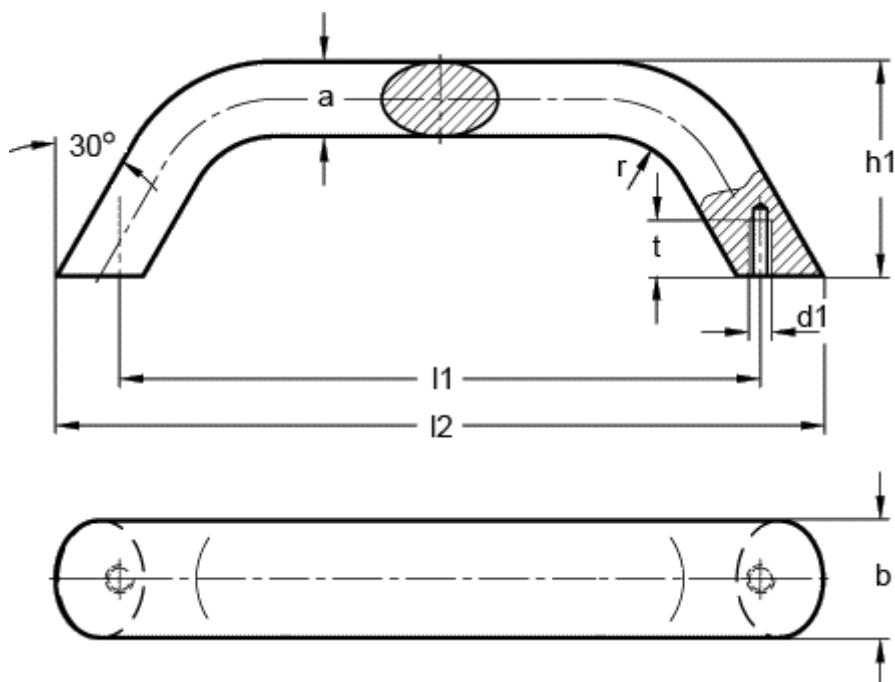

Varenummer: 20565320160ASW

Beskrivelse: E+G Bøjlegreb GN 565.3-20-160-A-SW

Mål

a	= 13
b	= 20
d1	= M5
h1	= 45
l1	= 160
l2	= 182
r	= 13
t min	= 10